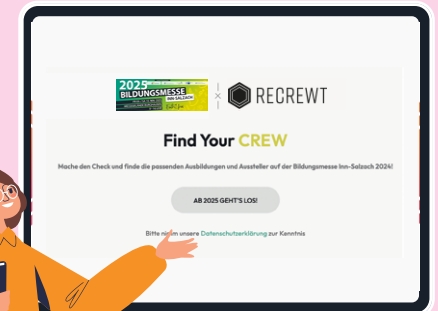

MESSE MATCHING MIT RECREWT

@ BILDUNGSMESSE INN-SALZACH 2025

Schon vor und auch während der Bildungsmesse bringt unser digitales Messe Matching die Jugendlichen und ausstellenden Unternehmen/ Berufsfachschulen zusammen:

... it's a Match!

3 IN 1 MESSE MATCHING @ BILDUNGSMESSE

Das RECREWT Team begleitet die jungen Besucher:innen live vor Ort beim Messe Matching und bietet Orientierung sowie Unterstützung bei den Standbesuchen.

Info Lounge auf der Messe

Messe Vorbereitung in Schulen

Das Schulteam von RECREWT besucht in den Wochen vor den Messtagen die Klassenzimmer teilnehmender Schulen. Gemeinsam mit unserem Team erstellen die Jugendlichen mit Hilfe ihrer Matches einen individuellen Messe-Fahrplan.