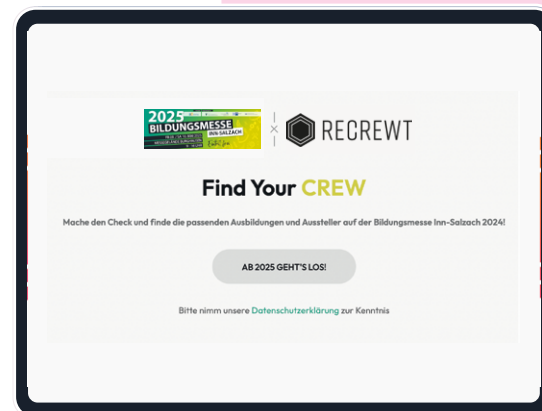

MESSE MATCHING MIT RECREWT

@ BILDUNGSMESSE INN-SALZACH 2025

Schon vor und auch während der Bildungsmesse bringt unser digitales Messe Matching die Jugendlichen und ausstellenden Unternehmen/ Berufsfachschulen zusammen:

... it's a Match!

3 IN 1 MESSE MATCHING @ BILDUNGSMESSE

Das RECREWT Team begleitet die jungen Besucher:innen live vor Ort beim Messe Matching und bietet Orientierung sowie Unterstützung bei den Standbesuchen.

Info Lounge auf der Messe

Messe Vorbereitung in Schulen

Das Schulteam von RECREWT besucht in den Wochen vor den Messtagen die Klassenzimmer teilnehmender Schulen. Gemeinsam mit unserem Team erstellen die Jugendlichen mit Hilfe ihrer Matches einen individuellen Messe-Fahrplan.